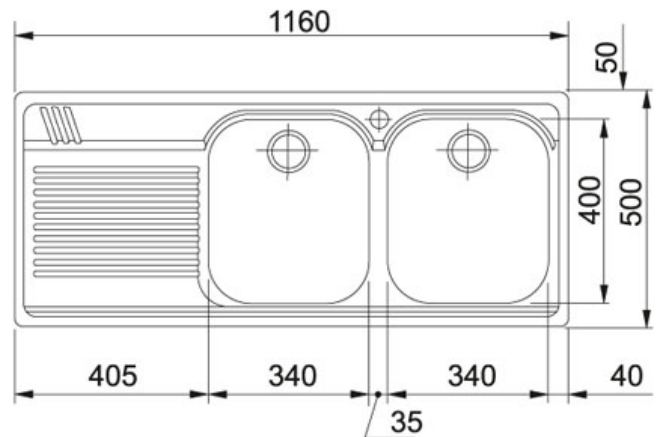

Armonia AML 621 Dekor | 101.0022.387

FAMIGLIA : Lavelli | SERIE : Armonia | MODELLO : AML 621 | FINITURA : Dekor | INSTALLAZIONE : Incasso

DATI TECNICI

Lunghezza vasca grande	340.00 mm
Larghezza vasca grande	400.00 mm
Profondità vasca grande	205.00 mm
Lunghezza vasca piccola	340.00 mm
Profondità vasca piccola	205.00 mm
Foro Incasso	1140x480
Base	80
Dimensioni	1160x500
Bordo	SLIM
Verso opposto	101.0022.388

FUNZIONI

 Bordo slim	 Dissipatore
 AISI 304	 Sigillatura prefissata

Armonia AML 621 Dekor | 101.0022.387

FAMIGLIA : **Lavelli** | SERIE : **Armonia** | MODELLO : **AML 621** | FINITURA : **Dekor** | INSTALLAZIONE : **Incasso**