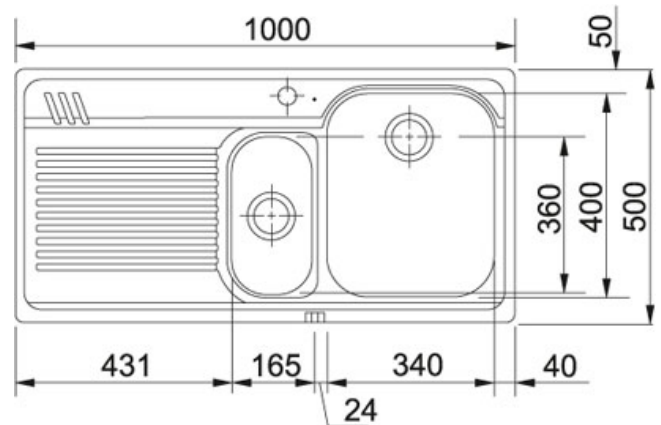

Armonia AMX 651 Inox satinato | 101.0022.379

FAMIGLIA : Lavelli | SERIE : Armonia | MODELLO : AMX 651 | FINITURA : Inox satinato | INSTALLAZIONE : Incasso

DATI TECNICI

Bordo	SLIM
Lunghezza vasca grande	340.00 mm
Larghezza vasca grande	400.00 mm
Profondità vasca grande	205.00 mm
Lunghezza vasca piccola	165.00 mm
Larghezza vasca piccola	306.00 mm
Profondità vasca piccola	155.00 mm
Dimensioni	1000X500
Foro Incasso	980x480
Base	60 (80 se terminale)
Verso opposto	101.0022.380

FUNZIONI

	Bordo slim		AISI 304
	Sigillatura prefissata		Dissipatore

Armonia AMX 651 Inox satinato | 101.0022.379

FAMIGLIA : **Lavelli** | SERIE : **Armonia** | MODELLO : **AMX 651** | FINITURA : **Inox satinato** | INSTALLAZIONE : **Incasso**