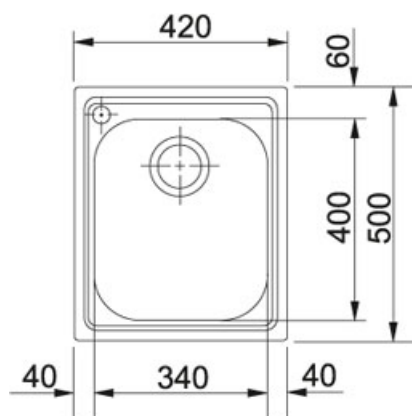

Armonia AMX 610 Inox satinato | 101.0021.601

FAMIGLIA : LaveIli | SERIE : Armonia | MODELLO : AMX 610 | FINITURA : Inox satinato | INSTALLAZIONE : Incasso

DATI TECNICI

Bordo	SLIM
Lunghezza vasca grande	340.00 mm
Larghezza vasca grande	400.00 mm
Profondità vasca grande	205.00 mm
Dimensioni	420x500
Foro Incasso	400x480
Base	45

FUNZIONI

	Dissipatore		Bordo slim
	AISI 304		

Armonia AMX 610 Inox satinato | 101.0021.601

FAMIGLIA : **Lavelli** | SERIE : **Armonia** | MODELLO : **AMX 610** | FINITURA : **Inox satinato** | INSTALLAZIONE : **Incasso**