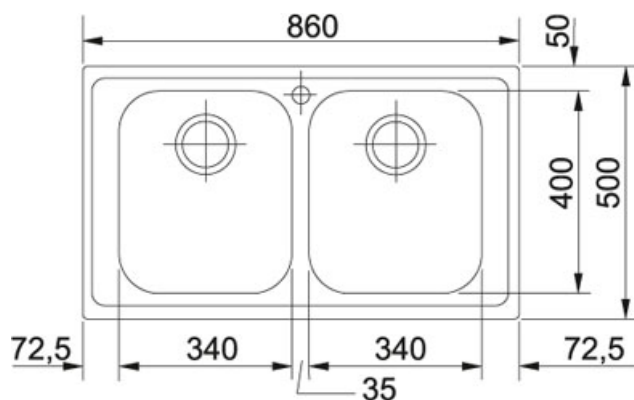

Armonia AML 620 Dekor | 101.0021.588

FAMIGLIA : Lavelli | SERIE : Armonia | MODELLO : AML 620 | FINITURA : Dekor | INSTALLAZIONE : Incasso

DATI TECNICI

Lunghezza vasca grande	340.00 mm
Larghezza vasca grande	400.00 mm
Profondità vasca grande	205.00 mm
Lunghezza vasca piccola	340.00 mm
Profondità vasca piccola	205.00 mm
Foro Incasso	840X480
Bordo	SLIM
Dimensioni	860x500
Base	80 (90 se terminale)

FUNZIONI

	Bordo slim		AISI 304
	Sigillatura prefissata		Dissipatore

Armonia AML 620 Dekor | 101.0021.588

FAMIGLIA : **Lavelli** | SERIE : **Armonia** | MODELLO : **AML 620** | FINITURA : **Dekor** | INSTALLAZIONE : **Incasso**