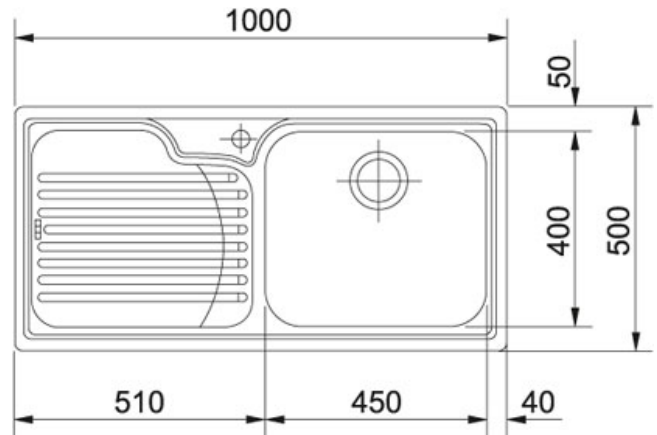

Galassia GAX 611 Inox satinato | 101.0017.509

FAMIGLIA : Lavelli | SERIE : Galassia | MODELLO : GAX 611 | FINITURA : Inox satinato | INSTALLAZIONE : Incasso

DATI TECNICI

Lunghezza vasca grande	450.00 mm
Larghezza vasca grande	400.00 mm
Profondità vasca grande	180.00 mm
Foro Incasso	980x480
Nota	TIS System incluso
Base	60
Bordo	SLIM
Dimensioni	1000X500
Verso opposto	101.0017.508

FUNZIONI

AISI 304	AISI 304		Bordo slim
	Dissipatore		Piletta con comando remoto rotante optional
	Dispenser sapone liquido opzionale		Piletta con comando remoto a strappo optional

Galassia GAX 611 Inox satinato | 101.0017.509