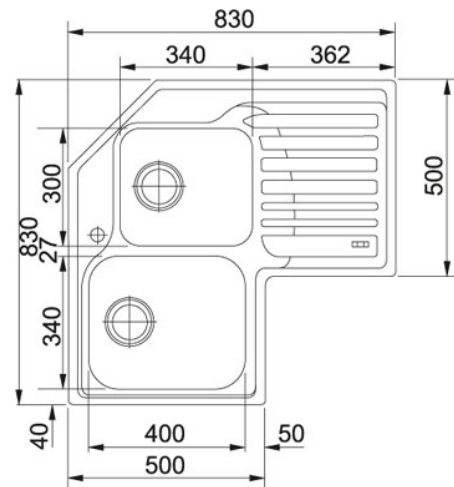

Angolo STX 621-E Inox satinato | 101.0001.044

FAMIGLIA : Lavelli | SERIE : Angolo | MODELLO : STX 621-E | FINITURA : Inox satinato | INSTALLAZIONE : Incasso

DATI TECNICI

Lunghezza vasca grande	340.00 mm
Larghezza vasca grande	400.00 mm
Profondità vasca grande	200.00 mm
Lunghezza vasca piccola	300.00 mm
Larghezza vasca piccola	340.00 mm
Profondità vasca piccola	190.00 mm
Bordo	Standard
Base	90
Foro Incasso	Vedi dima
Dimensioni	830x830/500
Nota	TIS System incluso
Verso opposto	101.0001.045

FUNZIONI

	Dissipatore		Piletta con comando remoto rotante optional
	Dispenser sapone liquido opzionale		Troppo pieno fuori vasca
	Piletta con comando remoto a strappo optional		Bordo standard
			AISI 304

Angolo STX 621-E Inox satinato | 101.0001.044

FAMIGLIA : **Lavelli** | SERIE : **Angolo** | MODELLO : **STX 621-E** | FINITURA : **Inox satinato** | INSTALLAZIONE : **Incasso**

PRODOTTI CONSIGLIATI

112.0069.755