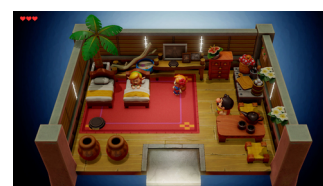

Caratteristiche

Edizione gioco *	Standard
Serie di giochi	The Legend of Zelda
Piattaforma *	Nintendo Switch
Genere *	Azione, Avventura
Data di rilascio *	20/09/2019

Caratteristiche

Classificazione ESRB *	E (tutti)
Classificazione PEGI *	18
Modalità multiplayer	✗