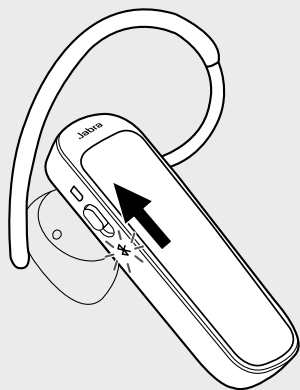

COME ACCOPPIARLO

1

2