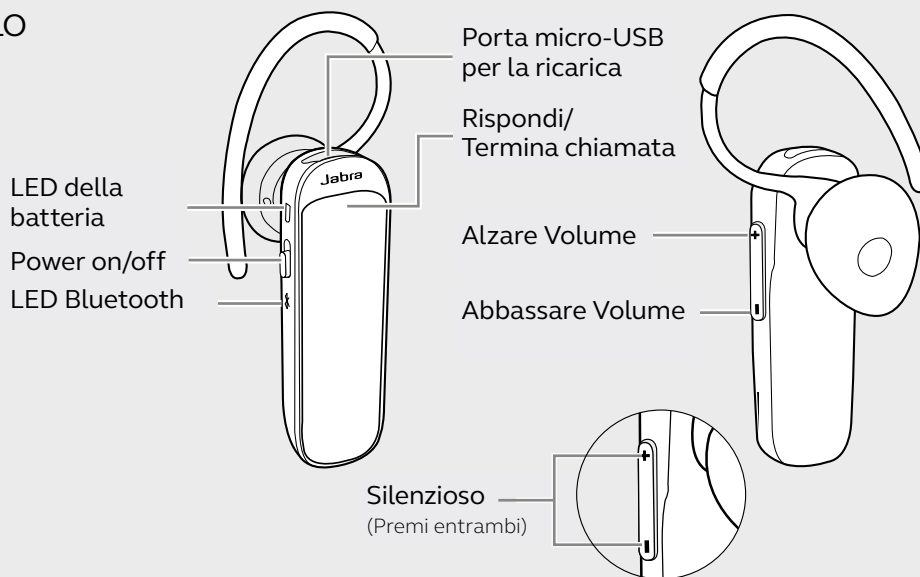

## COME ACCOPPIARLO

1

2

### Primo accoppiamento

1. Fai scorrere l'interruttore On/Off su On. Il LED Bluetooth lampeggia blu.
2. Accendi il Bluetooth sul tuo smartphone e seleziona Jabra Talk 25 SE dall'elenco di dispositivi disponibili.

## COME UTILIZZARLO

Nota: Carica l'auricolare completamente prima di utilizzarlo per la prima volta.

	CARATTERISTICHE	VANTAGGI
Audio	Chiamate in alta definizione* per un audio di qualità	Qualità di chiamata cristallina
Connettività	Bluetooth® 5.0	Nessun calo di audio e nessuna interruzione
	Tecnologia A2DP per la trasmissione in streaming	Ti permette di trasmettere in streaming musica, podcast e GPS
	Connessione multipla	Si collega a due dispositivi Bluetooth contemporaneamente
	LED di stato Jabra	Mostra lo stato della connessione e lo stato della batteria
Semplicità di utilizzo	Power Nap fino a 300 giorni	Abilita la modalità di risparmio della batteria
	Gommini Eargel super comodi	Vestibilità perfetta per tutto il giorno
	Due dimensioni diverse di ganci auricolari	Può essere indossato sull'orecchio destro o sinistro / Comfort e vestibilità migliorate
	Fino a nove ore di autonomia in conversazione	Rimani connesso tutto il giorno
	Guida vocale	Ti dice come accoppiare il dispositivo e ti informa sullo stato della connessione e della batteria
Compatibilità	Per informazioni sulla compatibilità visita <a href="http://Jabra.com">Jabra.com</a>	