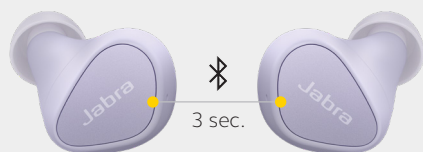

UTILIZZO – ACCOPPIAMENTO

Premendo i tasti su entrambi gli auricolari per 3 secondi, quindi andando al menu Bluetooth del tuo telefono per connettere gli auricolari, o con Google Fast Pair, il tuo telefono Android chiederà immediatamente di connettersi ai tuoi auricolari se si trovano nelle vicinanze.