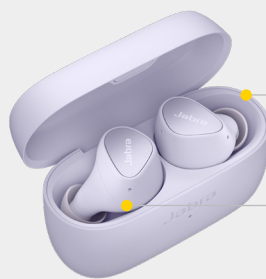

UTILIZZO – RICARICA

Fino a **28** ore di ricarica in movimento

Fino a **7** ore di autonomia