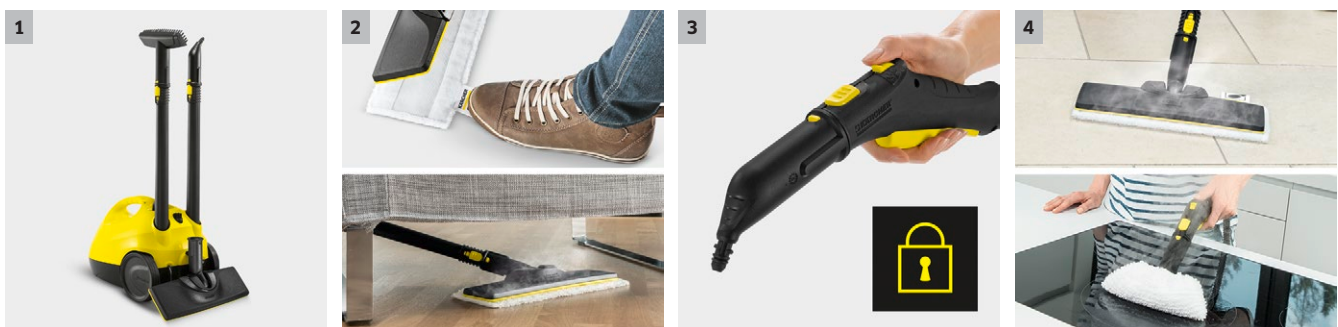

SC 2 EasyFix

SC 2 EasyFix, l'entry level della pulizia a vapore. L'SC 2 EasyFix è dotato di controllo del getto del vapore in due differenti livelli. Con bocchetta pavimenti EasyFix in dotazione.

1 Vano porta accessori e posizione parking

- Comoda posizione parking per i momenti di pausa del lavoro.

2 Set pulizia pavimenti EasyFix con giunto pieghevole alla bocchetta e sistema a strappo per fissare il panno

- Pulizia profonda di tutte le superfici della casa grazie alla tecnologia a lamelle
- Il panno per pavimenti si attacca e si stacca con un metodo innovativo a strappo. Non si entra più in contatto con lo sporco.

3 Sicurezza bambino sulla pistola vapore

- Sicurezza bambino sulla pistola vapore.

4 Accessori multifunzione

- Bocchette e spazzoline in dotazione hanno tutte uno scopo diverso: cambiando l'accessorio si possono pulire diverse superfici.

SC 2 EasyFix

- Leggero, compatto e portatile: per piccole superfici
- Con bocchetta pavimenti EasyFix

Dati tecnici

Codice prodotto	1.512-050.0	
EAN Code	4054278312491	
Resa con un serbatoio pieno (circa)	m²	ca. 75
Tempo di riscaldamento	min.	6,5
Kessel- / Tankinhalt	l	1 + - / -
Massima pressione del vapore	bar	3,2
Capacità di riscaldamento	W	1500
Allacciamento elettrico	Ph / V / Hz	1 / 220-240 / 50-60
Lunghezza cavo	m	4
Peso senza accessori	kg	2,9
Dimensioni (Lu x La x H)	mm	380 x 254 x 260