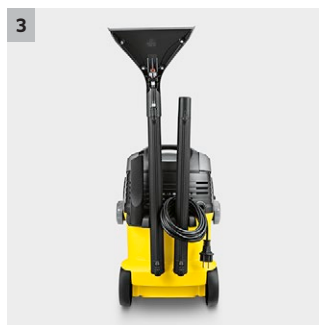

## SE 5.100

Pulitore spruzzo estrazione per fibre. Pulizia profonda e accurata di tappeti e pavimenti duri. Può essere utilizzato anche come aspirapolvere wet & dry.

### 1 Sistema a doppio serbatoio

- Serbatoio diviso per acqua pulita e acqua sporca
- Facile da svuotare

### 3 Vano porta accessori pratico

- Vano porta accessori a bordo: pratico e comodo