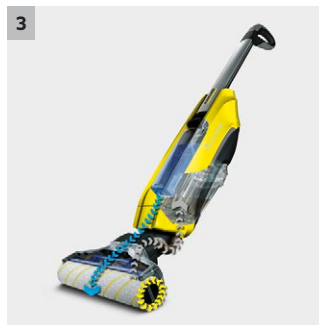

FC 5 Cordless

Combina tutti i vantaggi della lavasciuga pavimenti FC5 con la flessibilità della pulizia a batteria: FC 5 cordless con funzione 2 in 1 per la pulizia e l'aspirazione in un unico passaggio.

1 Funzione 2 in 1

- Pulisce senza passare prima l'aspirapolvere raccogliendo lo sporco umido e asciutto, così come peli, in un unico passaggio.

2 Autonomia della batteria agli ioni di litio fino a 20 minuti

- Massima praticità durante la pulizia senza il bisogno di collegare/scollegare i fili
- Il display a LED a tre stadi funge da indicatore del livello della batteria.

3 Autopulente: i rulli si autopuliscono durante il funzionamento e nella stazione