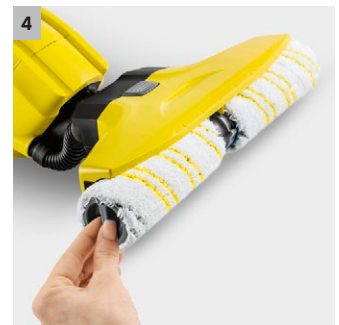

FC 5 Cordless

Combina tutti i vantaggi della lavasciuga pavimenti FC5 con la flessibilità della pulizia a batteria: FC 5 cordless con funzione 2 in 1 per la pulizia e l'aspirazione in un unico passaggio.

1 Funzione 2 in 1

- Pulisce senza passare prima l'aspirapolvere raccogliendo lo sporco umido e asciutto, così come peli, in un unico passaggio.

2 Autonomia della batteria agli ioni di litio fino a 20 minuti

- Massima praticità durante la pulizia senza il bisogno di collegare/scollegare i fili
- Il display a LED a tre stadi funge da indicatore del livello della batteria.

3 Autopulente: i rulli si autopuliscono durante il funzionamento e nella stazione

- 20% in più di prestazioni di pulizia rispetto ai metodi di lavaggio tradizionali
- Il pavimento risulta asciutto e calpestabile in soli due minuti

4 Rulli in microfibra di alta qualità

- Inserire e disinserire i rulli in microfibra è molto semplice ed intuitivo
- Lavare i rulli in lavatrice fino a 60°C