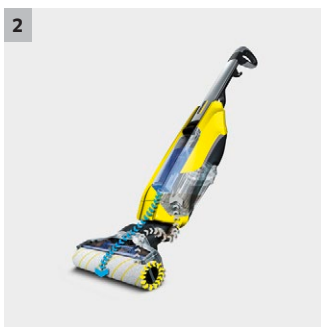

FC 5

La lavapavimenti FC 5 è un prodotto innovativo che aspira lo sporco e lava il pavimento con due rulli in microfibra. Lo sporco viene convogliato tutto in un serbatoio.

1 Funzione 2 in 1

- Si lava senza prima dover aspirare: questo prodotto raccoglie tutti i tipi di sporco in un solo passaggio.

2 Autopulente: i rulli si autopuliscono durante il funzionamento e nella stazione

- I rulli si autopuliscono perciò le prestazioni sono sempre molto alte
- Il pavimento risulta asciutto e calpestabile in soli due minuti

FC 5

- Funzione autopulente
- Stazione di appoggio e lavaggio rulli

Dati tecnici

Codice prodotto	1.055-500.0	
EAN Code	4054278091532	
Allacciamento elettrico	Ph / V / Hz	1 / 220-240 / 50-60
Potenza	W	max. 460
Resa con un serbatoio pieno (circa)	m²	ca. 60
Contenitore acqua pulita	ml	400
Serbatoio acqua sporca	ml	200
Ampiezza rullo	mm	300
Tempo di asciugatura del pavimento	min.	ca. 2
Volume stazione di lavaggio	ml	200
Lunghezza cavo	m	7
Peso	kg	4,6
Dimensioni (Lu x La x H)	mm	320 x 270 x 1220