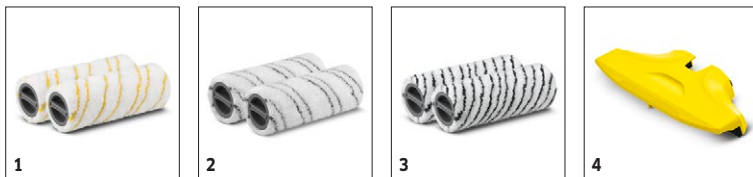

FC 5

- Funzione autopulente
- Stazione di appoggio e lavaggio rulli

Dati tecnici

Codice prodotto	1.055-500.0	
EAN Code	4054278091532	
Allacciamento elettrico	Ph / V / Hz	1 / 220-240 / 50-60
Potenza	W	max. 460
Resa con un serbatoio pieno (circa)	m²	ca. 60
Contenitore acqua pulita	ml	400
Serbatoio acqua sporca	ml	200
Ampiezza rullo	mm	300
Tempo di asciugatura del pavimento	min.	ca. 2
Volume stazione di lavaggio	ml	200
Lunghezza cavo	m	7
Peso	kg	4,6
Dimensioni (Lu x La x H)	mm	320 x 270 x 1220

Dotazione

Sistema a doppio serbatoio	■
Coppia di rulli gialli	■
Stazione di appoggio e lavaggio rulli	■
■ Incluso nella consegna	

FC 5

1.055-500.0

		Codice prodotto	Quantità				Prezzo	Descrizione	
Rulli									
Set di rulli gialli	1	2.055-006.0	1					Due rulli in microfibra lavabili in lavatrice a 60°C.	<input checked="" type="checkbox"/>
Set di rulli grigi	2	2.055-007.0	1						<input type="checkbox"/>
Set rulli in microfibra per pietra	3	2.055-021.0	1					La pulizia di pavimenti duri e fessure è ora più semplice grazie al set di rulli pietra per rimuovere lo sporco più ostinato. Lavabile in lavatrice fino a 60 ° C.	<input type="checkbox"/>
Miscellanea									
Accessori canale di aspirazione FC5 Gelb	4	2.055-019.0	1 Pezzo						<input type="checkbox"/>