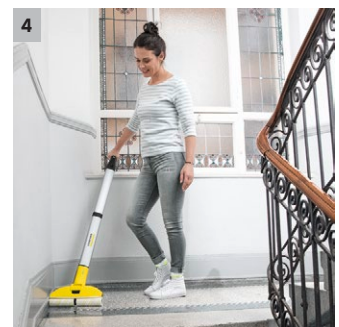

FC 3 Cordless

FC 3 senza fili pulisce i pavimenti utilizzando la fornitura costante di acqua pulita grazie all'innovativa funzione autopulente. Il suo design raggiunge facilmente le aree sotto i mobili.

1 Inumidimento permanente dei rulli dal serbatoio dell'acqua pulita e innovativa funzione autopulente

- Continua pulizia con acqua pulita
- Lo sporco non viene semplicemente spostato, ma viene raccolto e depositato nel serbatoio dell'acqua sporca

2 Design del prodotto sottile e testata a pavimento con snodo

- Pulizia senza sforzo sotto i mobili e intorno agli oggetti.
- Lava fino ai bordi contro i muri - ottimi risultati vicino agli zoccolini e negli angoli.