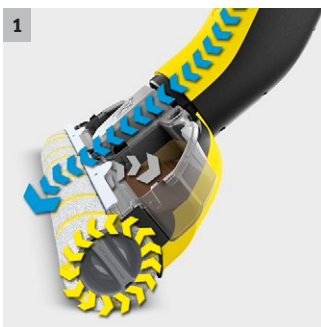

FC 3 Cordless

FC 3 senza fili pulisce i pavimenti utilizzando la fornitura costante di acqua pulita grazie all'innovativa funzione autopulente. Il suo design raggiunge facilmente le aree sotto i mobili.

1 Inumidimento permanente dei rulli dal serbatoio dell'acqua pulita e innovativa funzione autopulente

- Continua pulizia con acqua pulita
- Lo sporco non viene semplicemente spostato, ma viene raccolto e depositato nel serbatoio dell'acqua sporca

2 Design del prodotto sottile e testata a pavimento con snodo

- Pulizia senza sforzo sotto i mobili e intorno agli oggetti.
- Lava fino ai bordi contro i muri - ottimi risultati vicino agli zoccolini e negli angoli.

3 Rimozione automatica dell'acqua dai rulli e ampia gamma di detergenti disponibili

- Adatto su tutti i tipi di pavimenti, compresi parquet, laminato, pietra e plastica.
- Bassa umidità residua, pavimenti calpestabili dopo circa 2 minuti.