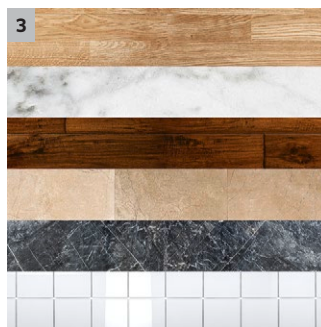

1 Inumidimento permanente dei rulli dal serbatoio dell'acqua pulita e innovativa funzione autopulente

- Continua pulizia con acqua pulita
- Lo sporco non viene semplicemente spostato, ma viene raccolto e depositato nel serbatoio dell'acqua sporca

2 Design del prodotto sottile e testata a pavimento con snodo

- Pulizia senza sforzo sotto i mobili e intorno agli oggetti.
- Lava fino ai bordi contro i muri - ottimi risultati vicino agli zoccolini e negli angoli.

3 Rimozione automatica dell'acqua dai rulli e ampia gamma di detergenti disponibili

- Adatto su tutti i tipi di pavimenti, compresi parquet, laminato, pietra e plastica.
- Bassa umidità residua, pavimenti calpestabili dopo circa 2 minuti.

4 Autonomia di 20 minuti grazie alla potente batteria al litio

- Massima libertà di movimento durante la pulizia grazie all'assenza dell'alimentazione a corrente
- Massima praticità durante la pulizia senza il bisogno di collegare/ scollegare i fili