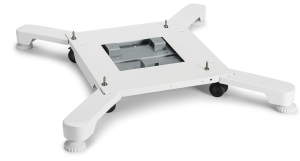

Xerox Rotelle

Marchio : Xerox**Codice prodotto**: 097S04954**Nome del prodotto** : Rotelle

Rotelle

Xerox Rotelle:

Acquista Rotelle per Multifunzione a colori Xerox® VersaLink® C505/colori Xerox® VersaLink® C605, Stampante Xerox® VersaLink® B600/B610/multifunzione Xerox® VersaLink® B605/B615, Stampante a colori Xerox® VersaLink® C500/colori Xerox® VersaLink® C600 ed espandi le opzioni di flusso di lavoro per la tua stampante Xerox.

Xerox Rotelle. Posizionamento supportato: Pavimento, Colore del prodotto: Grigio chiaro, Paese di origine: Vietnam. Dimensioni imballo (LxPxA): 617,759 x 584,199 x 330,199 mm, Larghezza imballo: 584,2 mm, Profondità imballo: 619,8 mm

| Caratteristiche | | Dati su imballaggio | |
|---------------------------|------------------------------------------------------|-------------------------------------|--------------------------------|
| Posizionamento supportato | Pavimento | Dimensioni imballo (LxPxA) | 617,759 x 584,199 x 330,199 mm |
| A colori | ✓ | Larghezza imballo | 584,2 mm |
| Colore del prodotto | Grigio chiaro | Profondità imballo | 619,8 mm |
| Paese di origine | Vietnam | Altezza imballo | 330,2 mm |
| Compatibilità | VersaLink C500, VersaLink B605/B615, VersaLink C605, | Peso dell'imballo | 18 kg |
| | VersaLink C600, VersaLink C505, VersaLink B600/B610 | | |
| | | Dati logistici | |
| | | Codice del Sistema Armonizzato (SA) | 84439990 |