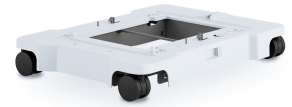

## Xerox Base con rotelle

**Marchio :** Xerox

**Codice prodotto:** 097N02447

**Nome del prodotto :** Base con rotelle

- Prodotti compatibili: Stampante Xerox® VersaLink® B620/multifunzione Xerox® VersaLink® B625  
Base con rotelle

[Xerox Base con rotelle:](#)

Consente un facile spostamento delle configurazioni a pavimento.

Xerox Base con rotelle. Posizionamento supportato: Pavimento, Colore del prodotto: Bianco, Paese di origine: Cina. Larghezza imballo: 863,6 mm, Profondità imballo: 889 mm, Altezza imballo: 228,6 mm

### Caratteristiche

Posizionamento supportato	Pavimento
Colore del prodotto	Bianco
Paese di origine	Cina
Compatibilità	VersaLink B625