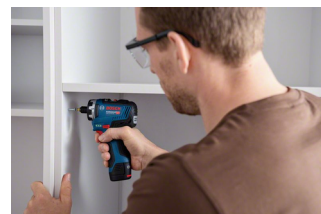

Bosch GSR 12V-35 HX Professional 1750 Giri/min Blu, Rosso

Marchio : Bosch

Codice prodotto: 0 601 9J9 102

Nome del prodotto : GSR 12V-35 HX Professional

Bosch GSR 12V-35 HX Professional. Tipo di prodotto: Cacciavite elettrico, Forma del manico: Impugnatura a pistola, Colore del prodotto: Blu, Rosso. Regime minimo (max.): 1750 Giri/min, Velocità di giri (1 ingranaggio): 460 Giri/min, Velocità di giri (2 ingranaggio): 1750 Giri/min. Alimentazione: Batteria, Voltaggio della batteria: 12 V, Tecnologia batteria: Ioni di Litio. Larghezza: 52 mm, Profondità: 126 mm, Altezza: 160 mm

Caratteristiche		Prestazione	
Tipo di prodotto *	Cacciavite elettrico	Coppia massima (applicazioni dure)	35 Nm
Forma del manico *	Impugnatura a pistola	Livello di potenza audio	84 dB
Velocità regolabile *	✓	Livello di pressione del suono	73 dB
Coppia regolabile	✓	Incertezza del livello acustico	3 dB
Inversione *	✓	Incertezza del livello di vibrazione (avvitamento)	1,5 m/s ²
Colore del prodotto	Blu, Rosso	Incertezza del livello di vibrazione (foratura del metallo)	1,5 m/s ²
Tipo motore	Spazzolato	Gestione energetica	
Luce incorporata *	✓	Voltaggio della batteria	12 V
Tipo di grucciona	Clip da cintura	Tecnologia batteria	Ioni di Litio
Prestazione		Alimentazione *	Batteria
Regime minimo (max.) *	1750 Giri/min	Numero di batterie	1
Numero di rapporti	2	Batteria rimovibile	✓
Velocità di giri (1 ingranaggio)	460 Giri/min	Dimensioni e peso	
Velocità di giri (2 ingranaggio)	1750 Giri/min	Larghezza	52 mm
Impostazioni di forza rotatoria	21	Profondità	126 mm
Diametro della vite (massima)	8 mm	Altezza	160 mm
Diametro di foratura nell'acciaio (massimo)	1 cm	Peso	570 g
Diametro di foratura nel legno (massimo)	3,2 cm	Larghezza imballo	357 mm
Coppia massima (applicazioni morbide)	20 Nm	Profondità imballo	442 mm
		Altezza imballo	117 mm
		Contenuto dell'imballo	
		Custodia per il trasporto	✓