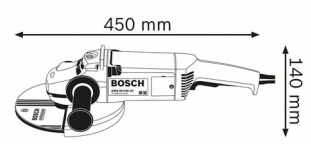

Bosch GWS 20-230 JH smerigliatrice angolare 23 cm 6500 Giri/min 2000 W 5,1 kg

Marchio : Bosch

Codice prodotto: 0 601 850 M03

Nome del prodotto : GWS 20-230 JH

Bosch GWS 20-230 JH. Colore del prodotto: Blu, Grigio. Diametro del disco dell'affilatrice: 23 cm, Regime minimo (max.): 6500 Giri/min, Filo del mandrino: M14. Alimentazione: AC, Potenza ingresso: 2000 W. Peso: 5,1 kg, Larghezza: 585 mm, Altezza: 190 mm

Caratteristiche		Gestione energetica	
Velocità regolabile *	✘	Potenza ingresso	2000 W
Colore del prodotto	Blu, Grigio	Alimentazione *	AC
Prestazione		Dimensioni e peso	
Diametro del disco dell'affilatrice *	23 cm	Larghezza	585 mm
Regime minimo (max.) *	6500 Giri/min	Altezza	190 mm
Filo del mandrino	M14	Profondità	125 mm
		Peso *	5,1 kg