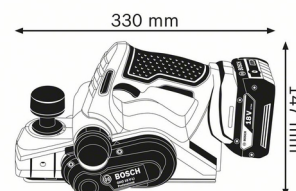

## Bosch GHO 18 V-LI Professional Nero, Blu 14000 Giri/min

**Marchio :** Bosch

**Codice prodotto:** 0 601 5A0 300

**Nome del prodotto :** GHO 18 V-LI Professional

Bosch GHO 18 V-LI Professional. Colore del prodotto: Nero, Blu. Regime minimo: 14000 Giri/min, Larghezza di progettazione (max): 8,2 cm, Profondità di scanalatura: 8 mm. Alimentazione: Batteria, Tensione di ingresso AC: 18 V, Tecnologia batteria: Ioni di Litio. Larghezza: 353 mm, Profondità: 445 mm, Altezza: 240 mm

Caratteristiche		Gestione energetica	
Colore del prodotto	Nero, Blu	Alimentazione *	Batteria
<b>Prestazione</b>		Tensione di ingresso AC	18 V
Regime minimo *	14000 Giri/min	Tecnologia batteria	Ioni di Litio
Larghezza di progettazione (max)	8,2 cm	<b>Dimensioni e peso</b>	
Profondità di scanalatura	8 mm	Larghezza	353 mm
Livello di potenza audio	90 dB	Profondità	445 mm
Livello di pressione del suono	79 dB	Altezza	240 mm
Livello di vibrazione	3 m/s <sup>2</sup>	Peso	2,6 kg
		<b>Contenuto dell'imballo</b>	
		Batteria inclusa	✓