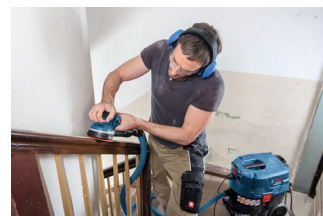

Bosch GET 55-125 Professional Levigatrice orbitale casuale 7800 Giri/min 15600 OPM Nero, Blu 550 W

Marchio : Bosch

Codice prodotto: 0 601 257 000

Nome del prodotto : GET 55-125 Professional

- Appoggio palmare perfettamente ergonomico e circonferenza dell'impugnatura di soli 18 cm, per un perfetto controllo sull'utensile
- Platorello a foratura multipla, per fogli abrasivi con diversi schemi di foratura e per un'aspirazione nettamente superiore
- Motore da 550 Watt di eccezionale potenza e rotazione diretta del platorello, per un'asportazione superiore fino al 27%

Ø125 mm, 3300 - 7800 giri/min, 6600 - 15600 oscillazioni/min, 550 W, 2.4 Kg

Bosch GET 55-125 Professional. Tipo di levigatrice: Levigatrice orbitale casuale, Fissaggio dei supporti di levigatura: Velcro, Colore del prodotto: Nero, Blu. Regime minimo (min.): 3300 Giri/min, Regime minimo (max.): 7800 Giri/min, Velocità di oscillazione a vuoto (min): 6600 OPM. Alimentazione: AC, Potenza ingresso: 550 W, Tensione di ingresso AC: 230 V. Larghezza: 229 mm, Profondità: 385 mm, Altezza: 141 mm

Caratteristiche		Prestazione	
Tipo di levigatrice *	Levigatrice orbitale casuale	Livello di vibrazione (levigatura)	6 m/s ²
Velocità regolabile *	✓	Incertezza del livello di vibrazione (levigatura)	1,5 m/s ²
Fissaggio dei supporti di levigatura	Velcro	Gestione energetica	
Porta di aspirazione della polvere	✓	Potenza ingresso	550 W
Colore del prodotto	Nero, Blu	Tensione di ingresso AC	230 V
Prestazione		Alimentazione *	AC
Regime minimo (min.)	3300 Giri/min	Dimensioni e peso	
Regime minimo (max.)	7800 Giri/min	Larghezza	229 mm
Velocità di oscillazione a vuoto (min)	6600 OPM	Profondità	385 mm
Velocità di oscillazione a vuoto (max.)	15600 OPM	Altezza	141 mm
Eccentricità	1,75 mm	Peso	2,4 kg
		Diametro del disco abrasivo	12,5 cm
		Contenuto dell'imballo	
		Carta vetrata inclusa	✓
		Impugnatura supplementare	✓