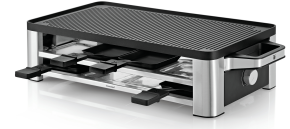

WMF Lono 0415040011 griglia per raclette 8 persona(e) 1500 W Nero, Cromo

Marchio : WMF

Famiglia del prodotto: Lono

Codice prodotto:
04.1504.0011

Nome del prodotto :
0415040011

WMF Lono 0415040011. Potenza: 1500 W, Tensione di ingresso AC: 220 - 240 V, Frequenza di ingresso AC: 50 - 60 Hz. Larghezza: 545 mm, Profondità: 241 mm, Altezza: 130 mm

Dettagli tecnici		Gestione energetica	
Numero di persone *	8 persona(e)	Tensione di ingresso AC	220 - 240 V
Termostato regolabile	✓	Frequenza di ingresso AC	50 - 60 Hz
Rivestitura anti-aderente *	✓	Dimensioni e peso	
Colore del prodotto	Nero, Cromo	Larghezza	545 mm
Fattore di forma	Rettangolare	Profondità	241 mm
Componenti lavabili in lavastoviglie	✓	Altezza	130 mm
Piastre rimovibili	✓	Peso	4,8 kg
Gestione energetica		Larghezza imballo	590 mm
Potenza *	1500 W	Profondità imballo	282 mm
		Altezza imballo	175 mm
		Peso dell'imballo	5,2 kg