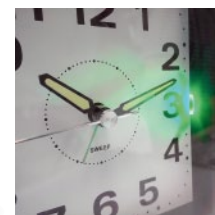

www.trevi.it

OROLOGIO AL QUARZO CON SVEGLIA
QUARTZ ALARM CLOCK

SL 3095 V

vintage
style

■ 0309500

■ 0309503

Illuminazione a LED

 **DATI TECNICI**

- » Grande quadrante
- » Illuminazione quadrante a LED
- » Tasto snooze/luce
- » Suoneria elettronica
- » Controlli ergonomici per regolazione ora e sveglia
- » Movimento silenzioso SWEEP a secondi continui
- » Alimentazione con 2 batterie formato "AA"
- » Dimensioni: 120 x 100 x 40 mm

 **FEATURES**

- » Big dial
- » LED dial lighting
- » Snooze/Light function
- » Electronic alarm
- » Ergonomic controls for setting time and alarm
- » SWEEP silent move
- » Power supply: 2 "AA" battery
- » Size: 120 x100 x 40 mm