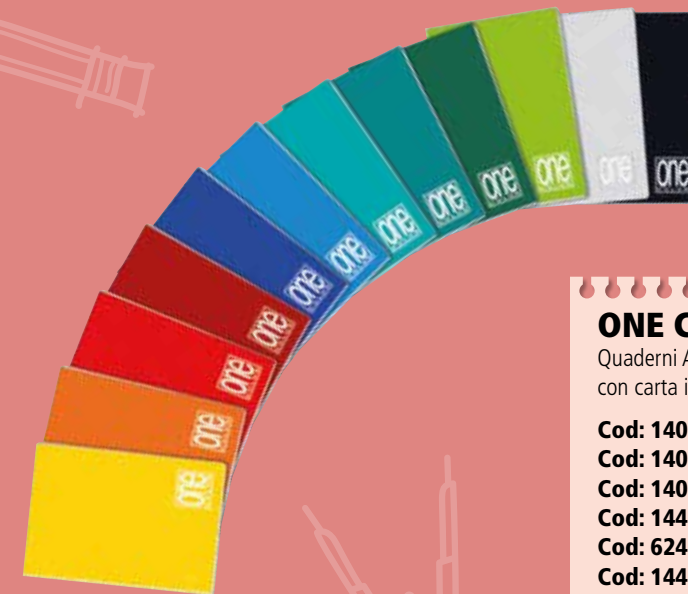

### COLORCLUB

Quaderni A5, 40 fogli più risguardo con carta interna da 80 g/mq. Colori assortiti.

- Cod: 4246** - 0C - A5 - 80 g/mq      Q.tà 10
- Cod: 4247** - 0Q - A5 - 80 g/mq      Q.tà 10
- Cod: 4248** - 7 - A5 - 80 g/mq      Q.tà 10

### ONE COLOR 100

Quaderni Maxi A4, 36 fogli più risguardo con carta interna da 100 g/mq. Colori assortiti.

- Cod: 1920A** - 0A - A4 - 100 g/mq      Q.tà 10
- Cod: 1921** - 0B - A4 - 100 g/mq      Q.tà 10
- Cod: 1922** - 4M - A4 - 100 g/mq      Q.tà 10
- Cod: 1923** - 4F - A4 - 100 g/mq      Q.tà 10
- Cod: 1924** - 5M - A4 - 100 g/mq      Q.tà 10
- Cod: 1925** - 10M - A4 - 100 g/mq      Q.tà 10
- Cod: 1926** - 1R - A4 - 100 g/mq      Q.tà 10
- Cod: 1927** - 0C - A4 - 100 g/mq      Q.tà 10
- Cod: 1928Q** - 0Q - A4 - 100 g/mq      Q.tà 10
- Cod: 2279** - 10F - A4 - 100 g/mq      Q.tà 10

### MONOCROMO

Quaderni 36 fogli più risguardo personalizzato con carta interna da 100 g/mq. Formato A4 e colori assortiti.

- Cod: 02217800A** - 0A - A4 - 100 g/mq      Q.tà 10
- Cod: 02217800B** - 0B - A4 - 100 g/mq      Q.tà 10
- Cod: 02217800C** - 0C - A4 - 100 g/mq      Q.tà 10
- Cod: 02217800Q** - 0Q - A4 - 100 g/mq      Q.tà 10
- Cod: 022178010** - 10 - A4 - 100 g/mq      Q.tà 10
- Cod: 02217801R** - 1R - A4 - 100 g/mq      Q.tà 10
- Cod: 02217804F** - 4F - A4 - 100 g/mq      Q.tà 10
- Cod: 02217804M** - 4M - A4 - 100 g/mq      Q.tà 10
- Cod: 02217805M** - 5M - A4 - 100 g/mq      Q.tà 10

### ONE COLOR

Quaderni A5, 40 fogli più risguardo con carta interna da 80 g/mq. Colori assortiti.

- Cod: 1403** - 0A - A5 - 80 g/mq      Q.tà 10
- Cod: 1404** - 0B - A5 - 80 g/mq      Q.tà 10
- Cod: 1405A** - 0C - A5 - 80 g/mq      Q.tà 10
- Cod: 1448** - 5M - A5 - 80 g/mq      Q.tà 10
- Cod: 6241** - 10M - A5 - 80 g/mq      Q.tà 10
- Cod: 1449** - 1R - A5 - 80 g/mq      Q.tà 10
- Cod: 1406** - 0Q - A5 - 80 g/mq      Q.tà 10
- Cod: 1407** - 7 - A5 - 80 g/mq      Q.tà 10