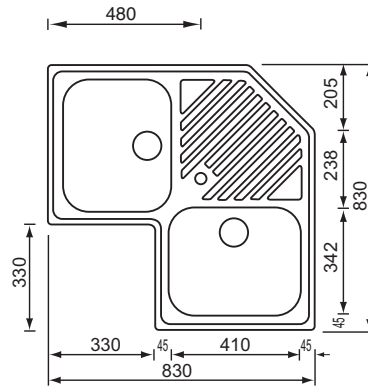

Miscelatore con molla e doccia due getti in abs

Mixer with spring and two abs jets spray

ILARIA

ilaria 83 x 83 2V

011840 satinato F3" *satin-finished F3"*

011890 antigraffio F3" *scratch-resistant F3"*

base - base: mm 900 x 900

profondità vasche - bowls depth: mm 190

foro incasso - built-in fitting hole: vedi schema *see diagram*

Optionals

1-1 • 3-1 • 4-4 • 6-1 • 6-3 • 7-4 • 10-1

ilaria 83 x 83 3V

011848 satinato F3" *satin-finished F3"*

011898 antigraffio F3" *scratch-resistant F3"*

base - base: mm 900 x 900

profondità vasche - bowls depth: mm 190 - 130

foro incasso - built-in fitting hole: vedi schema *see diagram*

Optionals

1-1 • 1-2 • 2-1 • 3-1 • 4-3 • 4-4 • 6-1 • 6-3 • 7-4 • 10-1

092020

mm 335 x 145
 vaschetta inox forata
*stainless steel
 perforated bowl*

3-1

092021

mm 342 x 410
 vassoio inox forato
*stainless steel
 perforated tray*

4-3

093041

mm 335 x 145
 cestello inox
stainless steel basket