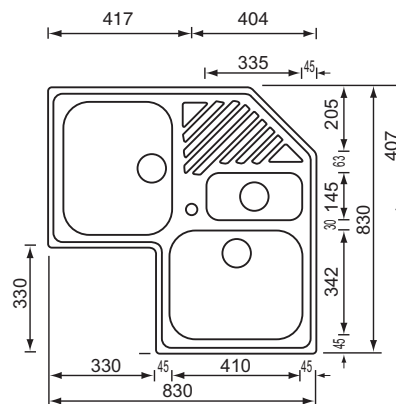

profondità vasche - bowls depth: mm 190

foro incasso - built-in fitting hole: vedi schema *see diagram*

Optionals

1-1 • 3-1 • 4-4 • 6-1 • 6-3 • 7-4 • 10-1

ilaria 83 x 83 3V

011848 satinato F3" *satin-finished F3"*

011898 antigraffio F3" *scratch-resistant F3"*

base - base: mm 900 x 900

profondità vasche - bowls depth: mm 190 - 130

foro incasso - built-in fitting hole: vedi schema *see diagram*

Optionals

1-1 • 1-2 • 2-1 • 3-1 • 4-3 • 4-4 • 6-1 • 6-3 • 7-4 • 10-1

Optionals

1-1

092000

mm 342 x 410
 vassoio in ABS bianco
white ABS tray

1-2

092011

vaschetta multiuso
 in PPMA
*PPMA multipurpose
 tray*

2-1

092020

mm 335 x 145
 vaschetta inox forata
*stainless steel
 perforated bowl*

3-1

092021

mm 342 x 410
 vassoio inox forato
*stainless steel
 perforated tray*

4-3

093041

mm 335 x 145
 cestello inox
stainless steel basket