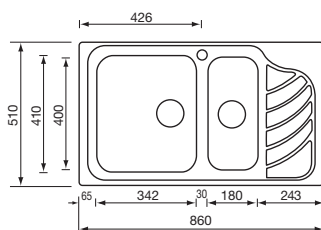

Mixer with swivel spout and extractable shower

EUREKA

eureka 86 x 51 1V

011753 satinato F3" *satin-finished F3"*

base - *base*: mm 800

profondità vasca - *bowl depth*: mm 220

foro incasso - *built-in fitting hole*: mm 840 x 490

eureka 86 x 51 2V

011754 satinato F3" *satin-finished F3"*

base - *base*: mm 800

profondità vasche - *bowls depth*: mm 210 - 180

foro incasso - *built-in fitting hole*: mm 840 x 490

disponibile in versione DX e SX con piletta di serie
available right or left version with standard waste kit