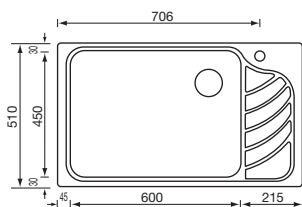

Mixer with swivel spout and extractable shower

EUREKA

eureka 86 x 51 1V

011753 satinato F3" *satin-finished F3"*

base - *base*: mm 800

profondità vasca - *bowl depth*: mm 220

foro incasso - *built-in fitting hole*: mm 840 x 490

eureka 86 x 51 2V

011754 satinato F3" *satin-finished F3"*

base - *base*: mm 800

profondità vasche - *bowls depth*: mm 210 - 180

foro incasso - *built-in fitting hole*: mm 840 x 490

disponibile in versione DX e SX con piletta di serie
available right or left version with standard waste kit