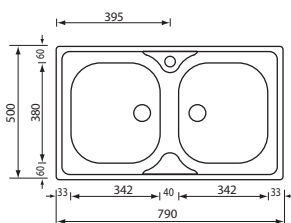

mondial 79 x 50 2V

011502 prelucidato F2" unbrushed F2"

011532 satinato F2" satin-finished F2"

011542 satinato F3" satin-finished F3"

base - base: mm 800 / mm 900 se inizio composizione - if at beginning of kitchen

profondità vasche - bowls depth: mm 150

foro incasso - built-in fitting hole: mm 775 x 480

Optionals

4-10 • 6-3 • 6-10 • 7-4 • 10-1