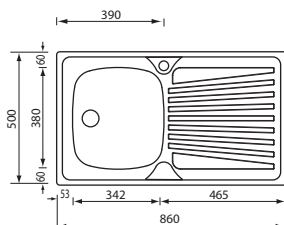

011541 satinato F3" satin-finished F3"

base - base: mm 450

profondità vasca - bowl depth: mm 150

foro incasso - built-in fitting hole: mm 775 x 480

disponibile in versione DX e SX con piletta di serie
available right or left version with standard waste kit

Optionals

4-10 • 6-3 • 6-10 • 7-4 • 10-1

mondial 79 x 50 2V

011502 prelucidato F2" unbrushed F2"

011532 satinato F2" satin-finished F2"

011542 satinato F3" satin-finished F3"

base - base: mm 800 / mm 900 se inizio composizione - if at beginning of kitchen

profondità vasche - bowls depth: mm 150

foro incasso - built-in fitting hole: mm 775 x 480

Optionals

4-10 • 6-3 • 6-10 • 7-4 • 10-1

mondial 86 x 50 1V

011503 prelucidato F2" unbrushed F2"

011533 satinato F2" satin-finished F2"

011543 satinato F3" satin-finished F3"

base - base: mm 450

profondità vasca - bowl depth: mm 150

foro incasso - built-in fitting hole: mm 840 x 480

disponibile in versione DX e SX con piletta di serie
available right or left version with standard waste kit