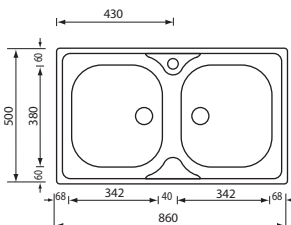

mondial 86 x 50 2V

011504 prelucidato F2" unbrushed F2"

011534 satinato F2" satin-finished F2"

011544 satinato F3" satin-finished F3"

base - base: mm 800 / mm 900 se inizio composizione - if at beginning of kitchen

profondità vasche - bowls depth: mm 150

foro incasso - built-in fitting hole: mm 840 x 480

Optionals

4-10 • 6-3 • 6-10 • 7-4 • 10-1