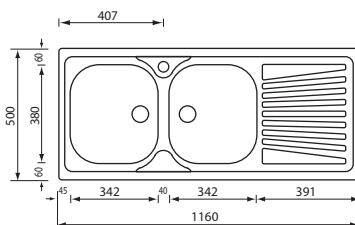

base - *base*: mm 800 / mm 900 se inizio composizione - *if at beginning of kitchen*

profondità vasche - *bowls depth*: mm 150

foro incasso - *built-in fitting hole*: mm 1140 x 480

disponibile in versione DX e SX con piletta di serie
available right or left version with standard waste kit