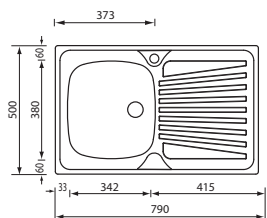

MONDIAL

mondial 79 x 50 1V

011501 prelucidato F2" unbrushed F2"

011531 satinato F2" satin-finished F2"

011541 satinato F3" satin-finished F3"

base - base: mm 450

profondità vasca - bowl depth: mm 150

foro incasso - built-in fitting hole: mm 775 x 480

disponibile in versione DX e SX con piletta di serie
available right or left version with standard waste kit

Optionals

4-10 • 6-3 • 6-10 • 7-4 • 10-1