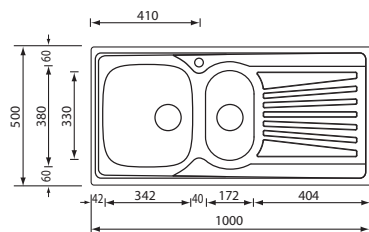

profondità vasche - bowls depth: mm 150

foro incasso - built-in fitting hole: mm 775 x 480

Optionals

4-10 • 6-3 • 6-10 • 7-4 • 10-1

mondial 86 x 50 1V

011503 prelucidato F2" unbrushed F2"

011533 satinato F2" satin-finished F2"

profondità vasche - bowls depth: mm 150

foro incasso - built-in fitting hole: mm 840 x 480

Optionals

4-10 • 6-3 • 6-10 • 7-4 • 10-1

mondial 100 x 50 2V

011545 satinato F3" *satin-finished F3"*

base - *base*: mm 600 / mm 800 se inizio composizione - *if at beginning of kitchen*

profondità vasche - *bowls depth*: mm 160 - 100

foro incasso - *built-in fitting hole*: mm 980 x 480

disponibile in versione DX e SX con piletta di serie
available right or left version with standard waste kit

profondità vasche - *bowls depth*: mm 150

foro incasso - *built-in fitting hole*: mm 1140 x 480

disponibile in versione DX e SX con piletta di serie
available right or left version with standard waste kit