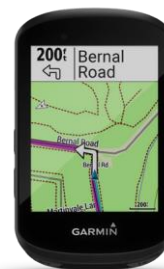

SICUREZZA IN BICI

ALLENAMENTI

GROUP TRACK

INCIDENT DETECTION

CARTOGRAFIA

PRE-RIDE CHECKLIST

COMPARATIVA PRODOTTI

	EDGE 130	EDGE 530	EDGE 830	EDGE 1030
				
Display	1.8" B/N MIP	2.6" a colori	2.6" a colori touchscreen	3.5" a colori touchscreen
GPS, GLONASS, Altimetro	•	•	•	•
Connettività	ANT+®/BLUETOOTH	ANT+®/BLUETOOTH/Wi-Fi®	ANT+®/BLUETOOTH/Wi-Fi	ANT+®/BLUETOOTH/Wi-Fi
Battery	15 ore	20 ore (40 ore battery save mode)	20 ore (40 ore battery save mode)	20 ore
Fascia cardio	•	•	•	•
Sensore Velocità e cadenza	•	•	•	•
Sensore potenza Vector	•	•	•	•
Compatibilità Varia™	•	•	•	•
Compatibilità cambi elettronici ANT+	•	•	•	•
Compatibilità rulli di allenamento ANT+	•	•	•	•
Piani di allenamento e allenamenti personalizzati	•	•	•	•
VO2/Training Effect/ Training Status	•	•	•	•
Dinamiche per MTB: GRIT e FLOW	•	•	•	•
Segmenti Strava	Basici	Avanzati	Avanzati	Avanzati
ClimbPro	•	•	•	•
Percorsi	•	•	•	•
Garmin Cycle Map precaricata	•	•	•	•
Ricerca per POI dal dispositivo	•	•	•	•
Pianificazione rotte dal dispositivo	•	•	•	•
Smart Notification	•	•	•	•
Allarmi meteo	•	•	•	•
LiveTrack	•	•	•	•
GroupTrack	•	•	•	•
Messaggi Rider-to-Rider	•	•	•	•
Incident detection/Assistenza	Solo assistenza	•	•	•
Connect IQ	Solo campi dati	•	•	•