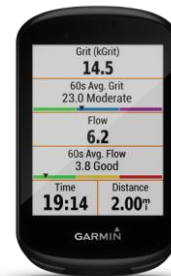

DESCRIZIONE PRODOTTO

Con i nuovi Edge 530 e 830 è possibile monitorare la propria condizione fisica tramite le nuove dinamiche di performance per migliorarsi costantemente. I nuovi Edge ti consentono di comprendere come calore, umidità e altitudine possano influire sul tuo allenamento. Inoltre con la funzione ClimbPro conoscerai la distanza che ti manca per raggiungere la vetta e la pendenza media. Infine nuove metriche dedicate alla MTB risveglieranno in te la voglia di outdoor e ruote grasse.