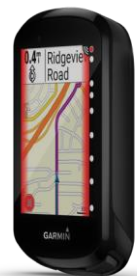

EDGE 530

EDGE 830

FUNZIONI CHIAVE

ACCURATEZZA AGGIORNATO	GPS, GLONASS, Galileo / Altimetro / Sensore luce crepuscolare / Accelerometro / Magnetometro
DISPLAY	2,6" a colori - touchscreen per Edge 830, pulsanti per Edge 530
CONNETTIVITA' AGGIORNATO	ANT+, BT, BLE, Wi-Fi. Compatibili ANT+ e sensori BLE. Processore più veloce e più sensibile
BATTERIA	fino a 20 ore di utilizzo standard e fino a 44 ore con Garmin Charge Power Pack associato
DIMENSIONI NEW	Sottile, compatto e robusto. Display più grande del 13% rispetto ai precedenti modelli Edge 520/820
CLIMB PRO NEW	Con un percorso precaricato indica la pendenza media e l'ascesa rimanenti mentre si scalano una o più salite salite.
NUOVE METRICHE	VO2 Max, Tempo Recupero, Training Status/Load, Acclimatamento al calore e altitudine, monitoraggio dell'alimentazione e idratazione, analisi della curva di potenza con Vector associato
PIANI DI ALLENAMENTO	Direttamente sullo strumento con visualizzazione pre e post allenamento e sincronizzazione con Training Peaks
DINAMICHE MTB NEW	Conteggio del numero dei salti, distanza dei salti, tempo di volo, metriche FLOW e GRIT, ovvero il coefficiente di fluidità di guida e analisi dell'asperità del terreno
GARMIN CYCLE MAP PRECARICATA	Garmin Cycle Map con funzione Popularity Routing sul tipo di disciplina prescelta / ricalcolo rotta /svolta dopo svolta ed indietro ad inizio
NAVIGAZIONE OFF ROAD NEW	Garmin Cycle Map include contenuti specifici per la MTB da Trailforks offrendo 3 livelli di difficoltà dei sentieri mappati nel mondo. App Trailforks disponibile su Connect IQ da sbloccare gratuitamente
AVVISO SVOLTE	Prima di affrontare un bivio in modalità MTB, Edge 530/830 mostreranno automaticamente le svolte dei percorsi così potrai scegliere quello più indicato a te
FIND MY EDGE NEW	Ti consente di ritrovare il tuo Edge dopo una caduta se nelle vicinanze, con smartphone associato
BIKE ALARM NEW	Avvisa se la bici viene rimossa o spostata durante un pit-stop mentre ci si allontana, con smartphone associato
GROUPTRACK / LIVETRACK	Tiene traccia della tua posizione o quella dei tuoi amici in sella in tempo reale
MESSAGGI RIDER-TO-RIDER	Invia messaggi ai compagni di pedalata direttamente dal tuo Edge
INCIDENT DETECTION & ASSISTENZA	Invio manuale o automatico di richieste di soccorso e relativa posizione via SMS o E-Mail in caso di emergenza
COMPATIBILITA' VARIA™	Piena compatibilità con la famiglia Varia