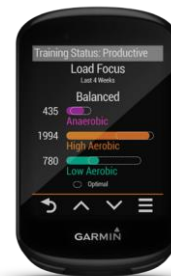

DESCRIZIONE PRODOTTO

Con i nuovi Edge 530 e 830 è possibile monitorare la propria condizione fisica tramite le nuove dinamiche di performance per migliorarsi costantemente. I nuovi Edge ti consentono di comprendere come calore, umidità e altitudine possano influire sul tuo allenamento. Inoltre con la funzione ClimbPro conoscerai la distanza che ti manca per raggiungere la vetta e la pendenza media. Infine nuove metriche dedicate alla MTB risveglieranno in te la voglia di outdoor e ruote grasse.