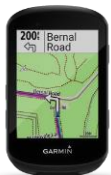

SPECIFICHE PRODOTTO

Edge 530/830	
Impermeabilità:	IPX7
Dimensioni:	5 x 8 x 2 cm
Peso:	530: 75.8gr 830: 79.1gr
Display:	6.6 cm
Risoluzione:	246 x 322 pixel
Batteria:	Fino a 20 ore, fino a 40 ore save mode
Connettività:	ANT+, BLUETOOTH, Wi-Fi

NELLA SCATOLA

EDGE 530

DESCRIZIONE	CODICE	EAN
Edge 530	010-02060-01	753759207175
Include: Edge 530, staffa universale, staffa frontale da manubrio, laccetto, cavo USB, guida rapida		

DESCRIZIONE	CODICE	EAN
Edge 530 MTB Bundle	010-02060-21	753759207236
Include: Edge 530, staffa universale, staffa MTB, telecomando Edge, sensore velocità, custodia in silicone, laccetto, cavo USB, guida rapida		