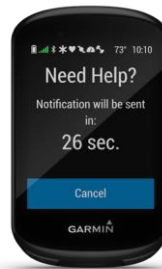

SICUREZZA IN BICI

ALLENAMENTI

GROUP TRACK

INCIDENT DETECTION

CARTOGRAFIA

PRE-RIDE CHECKLIST

COMPARATIVA PRODOTTI

	EDGE 130	EDGE 530	EDGE 830	EDGE 1030
				
Display	1.8" B/N MIP	2.6" a colori	2.6" a colori touchscreen	3.5" a colori touchscreen
GPS, GLONASS, Altimetro	•	•	•	•
Connettività	ANT+®/BLUETOOTH	ANT+®/BLUETOOTH/Wi-Fi®	ANT+®/BLUETOOTH/Wi-Fi	ANT+®/BLUETOOTH/Wi-Fi
Battery	15 ore	20 ore (40 ore battery save mode)	20 ore (40 ore battery save mode)	20 ore
Fascia cardio	•	•	•	•
Sensore Velocità e cadenza	•	•	•	•
Sensore potenza Vector	•	•	•	•
Compatibilità Varia™	•	•	•	•
Compatibilità cambi elettronici ANT+	•	•	•	•
Compatibilità rulli di allenamento ANT+	•	•	•	•
Piani di allenamento e allenamenti personalizzati	•	•	•	•
VO2/Training Effect/ Training Status	•	•	•	•
Dinamiche per MTB: GRIT e FLOW	•	•	•	•
Segmenti Strava	Basici	Avanzati	Avanzati	Avanzati
ClimbPro	•	•	•	•
Percorsi	•	•	•	•
Garmin Cycle Map precaricata	•	•	•	•
Ricerca per POI dal dispositivo	•	•	•	•
Pianificazione rotte dal dispositivo	•	•	•	•
Smart Notification	•	•	•	•
Allarmi meteo	•	•	•	•
LiveTrack	•	•	•	•
GroupTrack	•	•	•	•
Messaggi Rider-to-Rider	•	•	•	•
Incident detection/Assistenza	Solo assistenza	•	•	•
Connect IQ	Solo campi dati	•	•	•