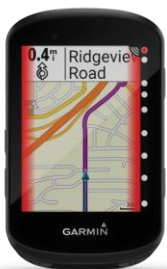

SICUREZZA IN BICI