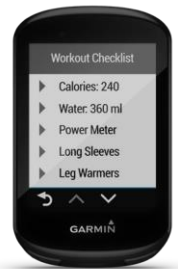

SICUREZZA IN BICI

ALLENAMENTI

GROUP TRACK

INCIDENT DETECTION

CARTOGRAFIA

PRE-RIDE CHECKLIST

COMPARATIVA PRODOTTI

	EDGE 130	EDGE 530	EDGE 830	EDGE 1030
				
Display	1.8" B/N MIP	2.6" a colori	2.6" a colori touchscreen	3.5" a colori touchscreen
GPS, GLONASS, Altimetro	•	•	•	•
Connettività	ANT+®/BLUETOOTH	ANT+®/BLUETOOTH/Wi-Fi®	ANT+®/BLUETOOTH/Wi-Fi	ANT+®/BLUETOOTH/Wi-Fi
Battery	15 ore	20 ore (40 ore battery save mode)	20 ore (40 ore battery save mode)	20 ore
Fascia cardio	•	•	•	•
Sensore Velocità e cadenza	•	•	•	•
Sensore potenza Vector	•	•	•	•
Compatibilità Varia™	•	•	•	•
Compatibilità cambi elettronici ANT+	•	•	•	•
Compatibilità rulli di allenamento ANT+	•	•	•	•
Piani di allenamento e allenamenti personalizzati	•	•	•	•
VO2/Training Effect/ Training Status	•	•	•	•
Dinamiche per MTB: GRIT e FLOW	•	•	•	•
Segmenti Strava	Basici	Avanzati	Avanzati	Avanzati
ClimbPro	•	•	•	•
Percorsi	•	•	•	•
Garmin Cycle Map precaricata	•	•	•	•
Ricerca per POI dal dispositivo	•	•	•	•
Pianificazione rotte dal dispositivo	•	•	•	•
Smart Notification	•	•	•	•
Allarmi meteo	•	•	•	•
LiveTrack	•	•	•	•
GroupTrack	•	•	•	•
Messaggi Rider-to-Rider	•	•	•	•
Incident detection/Assistenza	Solo assistenza	•	•	•
Connect IQ	Solo campi dati	•	•	•

SPECIFICHE PRODOTTO

Edge 530/830	
Impermeabilità:	IPX7
Dimensioni:	5 x 8 x 2 cm
Peso:	530: 75.8gr 830: 79.1gr
Display:	6.6 cm
Risoluzione:	246 x 322 pixel
Batteria:	Fino a 20 ore, fino a 40 ore save mode
Connettività:	ANT+, BLUETOOTH, Wi-Fi