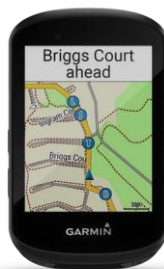

GROUP TRACK