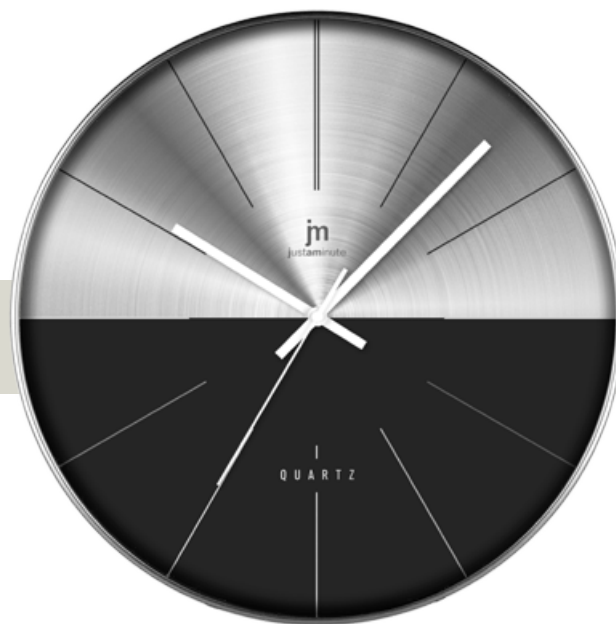

G

N

S

00841-CF
dim. ø cm. 39

Orologio da parete con movimento al quarzo.
Cassa in ABS lucido. Quadrante in alluminio
spazzolato. **Movimento continuo silenzioso.**

*Wall clock with quartz movement. Shiny plastic
case, aluminium dial. **Sweep movement.***