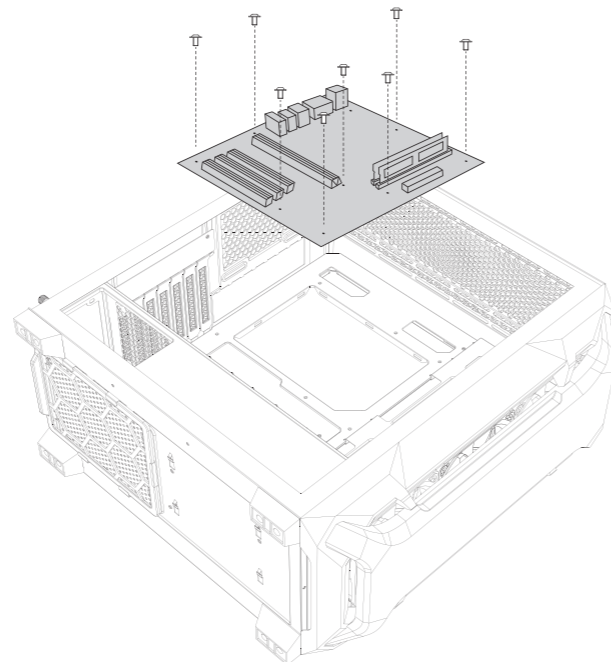

DF600 FLUX DARK FLEET

INFORMATION GUIDE

1 REMOVE SIDE PANEL
EXTRACCIÓN DEL PANEL LATERAL
SEITENWAND ENTFERNEN
RETIRER LE PANNEAU LATÉRAL
사이드 패널 분리
サイドパネルを取り外します。
拆下侧面板

2 MOTHERBOARD INSTALLATION
INSTALACIÓN DE LA PLACA BASE
INSTALLATION DES MOTHERBOARDS
INSTALLATION DE LA CARTE MÈRE
메인보드 장착
マザーボードの設置
安装主板

3 VGA/PCI-EXPRESS CARD INSTALLATION
INSTALACIÓN EXPRES DE LA TARJETA VGA/PCI
VGA / PCI-EXPRESS KARTENINSTALLATION
INSTALLATION DE LA CARTE VGA/PCI-EXPRESS
VGA/PCI-E 카드 장착
VGA/PCI-Eの設置
安装VGA/PCI-E卡

4 POWER SUPPLY INSTALLATION
INSTALACIÓN DE LA FUENTE DE ALIMENTACIÓN
INSTALLATION DES NETZTEILS
INSTALLATION DU BLOC D'ALIMENTATION
파워서플라이 장착
電源の設置
安装电源组件