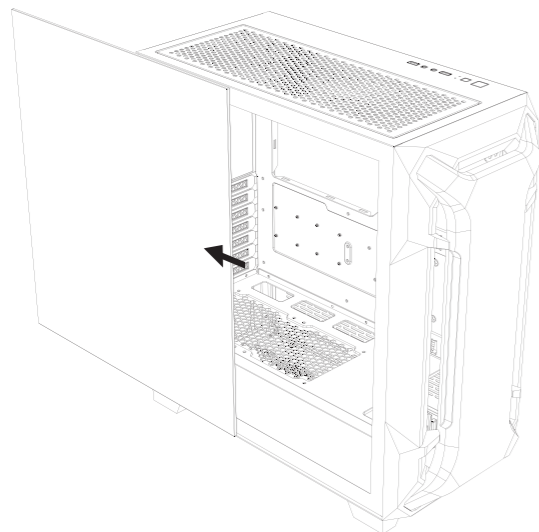

DF600 FLUX DARK FLEET

INFORMATION GUIDE

1 REMOVE SIDE PANEL
EXTRACCIÓN DEL PANEL LATERAL
SEITENWAND ENTFERNEN
RETIRER LE PANNEAU LATÉRAL
사이드 패널 분리
サイドパネルを取り外します。
拆下侧面板

2 MOTHERBOARD INSTALLATION
INSTALACIÓN DE LA PLACA BASE
INSTALLATION DES MOTHERBOARDS
INSTALLATION DE LA CARTE MÈRE
메인보드 장착
マザーボードの設置
安装主板

3 VGA/PCI-EXPRESS CARD INSTALLATION
INSTALACIÓN EXPRES DE LA TARJETA VGA/PCI
VGA / PCI-EXPRESS KARTENINSTALLATION
INSTALLATION DE LA CARTE VGA/PCI-EXPRESS
VGA/PCI-E 카드 장착
VGA/PCI-Eの設置
安装VGA/PCI-E卡

4 POWER SUPPLY INSTALLATION
INSTALACIÓN DE LA FUENTE DE ALIMENTACIÓN
INSTALLATION DES NETZTEILS
INSTALLATION DU BLOC D'ALIMENTATION
파워서플라이 장착
電源の設置
安装电源组件