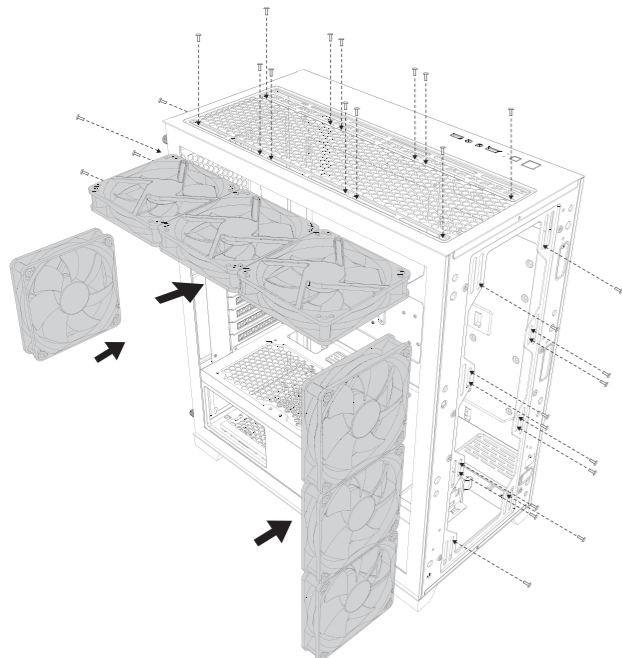

7 FAN INSTALLATION
INSTALAR VENTILADOR
LÜFTERINSTALLATION
INSTALLATION DU VENTILATEUR
팬 장착
케이스팬의設置
风扇安装