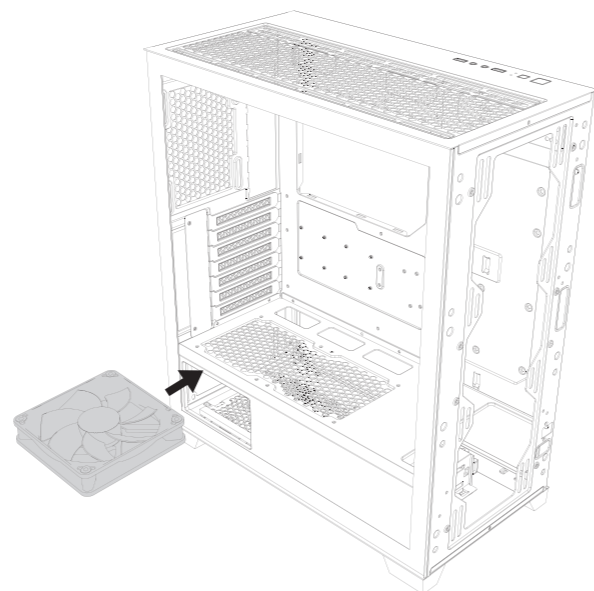

8 REVERSE FAN INSTALLATION
INSTALACIÓN DE VENTILADOR INVERSO
INSTALLATION DES RÜCKWÄRTSLÜFTERS
INSTALLATION DU VENTILATEUR INVERSE
역 팬 설치
逆ファンの設置
反向扇安装

Antec
BELIEVE IT

www.Antec.com

©1986 – 2020 Antec, Inc. All rights reserved.