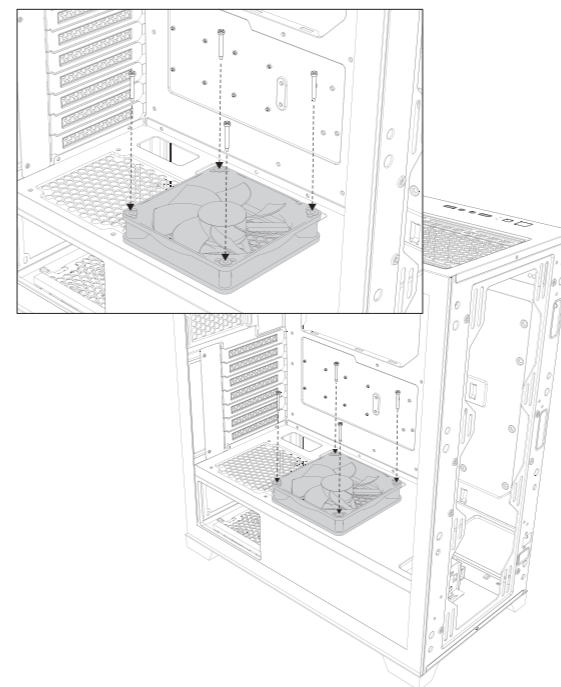

8 REVERSE FAN INSTALLATION
INSTALACIÓN DE VENTILADOR INVERSO
INSTALLATION DES RÜCKWÄRTSLÜFTERS
INSTALLATION DU VENTILATEUR INVERSE
역 팬 설치
逆ファンの設置
反向扇安装

Antec
BELIEVE IT

www.Antec.com

©1986 – 2020 Antec, Inc. All rights reserved.