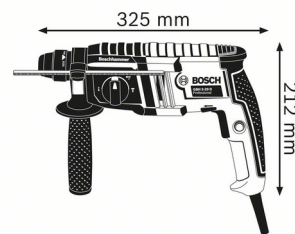

Bosch 0 611 25A 400 martello perforatore 650 W 1300 Giri/min SDS-plus

Marchio : Bosch

Codice prodotto: 0 611 25A 400

Nome del prodotto : 0 611 25A 400

Bosch 0 611 25A 400. Tipo di mandrino: SDS-plus, Colore del prodotto: Nero, Blu. Diametro di foratura nel calcestruzzo (massimo): 2 cm, Velocità nominale: 1300 Giri/min, Potenza del colpo (max): 1,7 J. Alimentazione: AC, Potenza ingresso: 650 W. Peso: 2,3 kg. Coefficiente di incertezza (calcestruzzo): 1,5 m/s²

Caratteristiche		Prestazione	
Tipo di mandrino *	SDS-plus	Diametro di foratura nell'acciaio (massimo)	1,3 cm
Inversione *	✓	Diametro di foratura nel legno (massimo)	3 cm
Colore del prodotto	Nero, Blu	Livello di vibrazione (foratura a martello)	13,5 m/s ²
Prestazione		Gestione energetica	
Velocità nominale	1300 Giri/min	Potenza ingresso	650 W
Potenza del colpo (max)	1,7 J	Alimentazione *	AC
Numero di colpi	4200 bpm	Dimensioni e peso	
Campo di applicazione ottimale nel calcestruzzo	4 - 10 mm	Peso *	2,3 kg
Diametro di foratura nel calcestruzzo (massimo) *	2 cm	Altre caratteristiche	
		Coefficiente di incertezza (calcestruzzo)	1,5 m/s ²