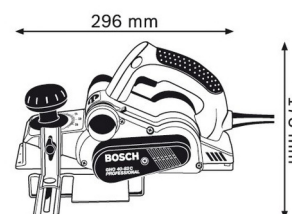

Bosch GHO 40-82 C Professional Nero, Blu, Argento 14000 Giri/min 850 W

Marchio : Bosch

Codice prodotto: 0 601 59A 76A

Nome del prodotto : GHO 40-82 C Professional

Bosch GHO 40-82 C Professional. Colore del prodotto: Nero, Blu, Argento. Regime minimo: 14000 Giri/min, Larghezza di progettazione (max): 8,2 cm, Profondità di scanalatura: 2,4 cm. Alimentazione: AC, Potenza ingresso: 850 W, Potenza in uscita: 450 W. Larghezza: 169 mm, Profondità: 296 mm, Altezza: 173 mm. Spessore del truciolo (max): 4 mm

Caratteristiche		Gestione energetica	
Colore del prodotto	Nero, Blu, Argento	Potenza ingresso	850 W
Prestazione		Potenza in uscita	450 W
Regime minimo *	14000 Giri/min	Dimensioni e peso	
Larghezza di progettazione (max)	8,2 cm	Larghezza	169 mm
Profondità di scanalatura	2,4 cm	Profondità	296 mm
Livello di vibrazione	5,5 m/s ²	Altezza	173 mm
Gestione energetica		Peso	3,2 kg
Alimentazione *	AC	Altre caratteristiche	
		Spessore del truciolo (max)	4 mm